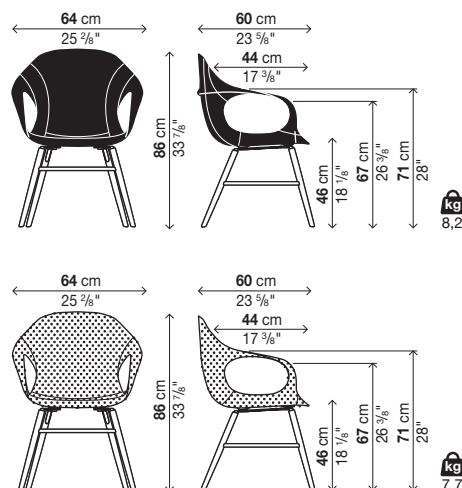

Informations sur les tissus

DIVINA MD / DIVINA MELANGE 2: 100% laine vierge

kvadrat