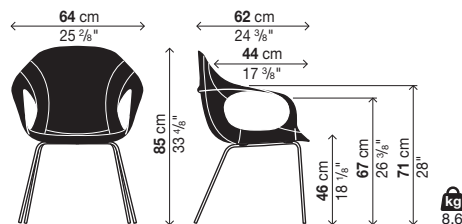

Informazione sui tessuti

DIVINA MD / DIVINA MELANGE 2: 100% lana vergine

kvadrat