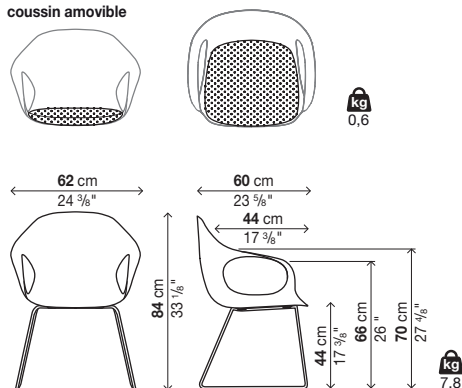

Elephant

Luge

Finition du métal:

Acier chromé
Acier chrome satiné
Acier laqué (dans les coloris du polyuréthane)

Finition coque:

Polyuréthane blanc (PO1)
Polyuréthane noir (PO3)
Polyuréthane beige (PO4)
Polyuréthane terre cuite (PO6)
Polyuréthane marron (PO7)
Polyuréthane vert olive (PO8)
Polyuréthane bleu ciel (P09)
Cuir "Cuoietto" (C)
Cuir "pleine fleur" (PF) naturel ou noir
Tissu DIVINA MD / DIVINA MELANGE 2 (Kvadrat®)

Finition coussin amovible:

Tissu Client
Tissu DIVINA MD / DIVINA MELANGE 2 (Kvadrat®)
Tissu FIELD (Kvadrat®)
Tissu SCUBA (Kvadrat®)

Coque en polyuréthane

Code	Coque	Finition du métal	Prix en EURO	Colis	m²	Kg
05ELE12	polyuréthane	acier laqué		1	0,4	11,2
		acier chromé				
		acier satiné				

chaque colis 1 fauteuil

Coussin amovible (non déhoussable)

Code	Revêtement	Prix en EURO	Colis	m²	Kg
20ELE01	tissu client (mt.0,55)		1	0,02	1
	tissu FIELD				
	tissu DIVINA MD / DIVINA MELANGE 2				
	tissu SCUBA				

chaque colis 1 coussin

Pour des commandes de plus de 8 articles, les chaises seront livrées démontées.
(seulement pour fauteuils avec coque en polyuréthane).

	Colis	m²	Kg
n° 4	1	0,41	19
n° 4	1	0,26	19

coussin amovible