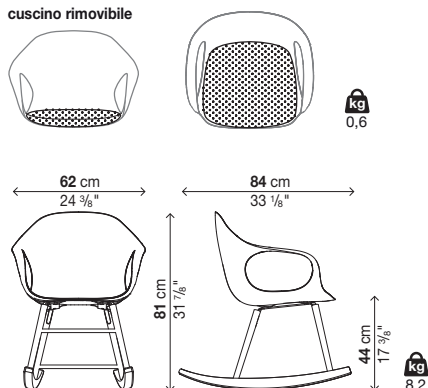

Elephant Rocking

Finitura base:

Legno massello di faggio
Legno massello di rovere europeo
Legno massello di rovere tinto noce
Legno verniciato (nei colori del poliuretano)

Finitura scocca:

Poliuretano bianco (PO1)
Poliuretano nero (PO3)
Poliuretano beige (PO4)
Poliuretano terracotta (PO6)
Poliuretano marrone (PO7)
Poliuretano verde oliva (PO8)
Poliuretano celeste (PO9)
Cuoietto (C)

Cuoio "pieno fiore" (PF) naturale o nero
Tessuto DIVINA MD / DIVINA MELANGE 2 (Kvadrat®)

Finitura cuscino rimovibile:

Tessuto Cliente
Tessuto DIVINA MD / DIVINA MELANGE 2 (Kvadrat®)
Tessuto FIELD (Kvadrat®)
Tessuto SCUBA (Kvadrat®)

Con scocca in poliuretano

Codice	Scocca	Finitura base	Prezzi EURO	colli	m³	Kg
05ELE91	poliuretano	faggio		1	0,56	12
		rovere europeo				
		rovere tinto noce				
		legno verniciato				

ogni collo contiene 1 poltroncina

Cuscino rimovibile (non sfoderabile)

Codice	Rivestimento	Prezzi EURO	colli	m³	Kg
20ELE01	tessuto Cliente (mt.0,55)		1	0,02	1
	tessuto FIELD				
	tessuto DIVINA MD / DIVINA MELANGE 2				
	tessuto SCUBA				

ogni collo contiene 1 cuscino

Per ordini superiori alle 8 unità, il prodotto viene spedito smontato.
(solo per poltroncine con scocca in poliuretano).

	colli	m³	Kg
nr. 4	1	0,41	19
nr. 4	1	0,67	20

cuscino rimovibile

Con scocca rivestita in cuoio (non sfoderabile)

Codice	Scocca	Finitura base	Prezzi EURO	colli	m³	Kg
05ELE92	Cuoietto (C) (!)	faggio		1	0,56	14
		rovere europeo				
		rovere tinto noce				
		legno verniciato				
05ELE92	cuoio "pieno fiore" (PF) (!)	faggio		1	0,56	14
		rovere europeo				
		rovere tinto noce				
		legno verniciato				

ogni collo contiene 1 poltroncina

Con scocca rivestita in tessuto (non sfoderabile)

Codice	Scocca	Finitura base	Prezzi EURO	colli	m³	Kg
05ELE93	tessuto DIVINA MD / DIVINA MELANGE 2	faggio		1	0,56	13,5
		rovere europeo				
		rovere tinto noce				
		legno verniciato				

ogni collo contiene 1 poltroncina