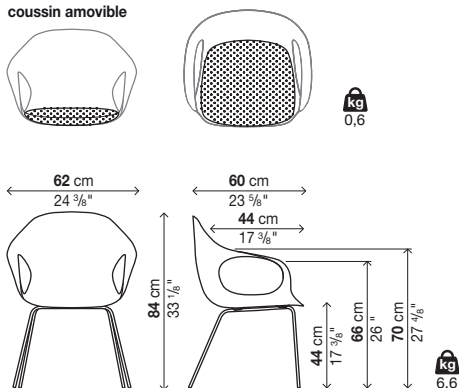

Elephant

Quatre pieds

Finition du métal:

Acier chromé
Acier chrome satiné
Acier laqué (dans les coloris du polyuréthane)

Finition coque:

Polyuréthane blanc (PO1)
Polyuréthane noir (PO3)
Polyuréthane beige (PO4)
Polyuréthane terre cuite (PO6)
Polyuréthane marron (PO7)
Polyuréthane vert olive (PO8)
Polyuréthane bleu ciel (PO9)
Cuir "Cuoietto" (C)
Cuir "pleine fleur" (PF) naturel ou noir
Tissu DIVINA MD / DIVINA MELANGE 2 (Kvadrat®)

Finition coussin amovible:

Tissu Client
Tissu DIVINA MD / DIVINA MELANGE 2 (Kvadrat®)
Tissu FIELD (Kvadrat®)
Tissu SCUBA (Kvadrat®)

Coque en polyuréthane

Code	Coque	Finition du métal	Prix en EURO	Colis	m²	Kg
05ELE11	polyuréthane	acier laqué		1	0,4	10
		acier chromé				
		acier satiné				

chaque colis 1 fauteuil

Coussin amovible (non déhoussable)

Code	Revêtement	Prix en EURO	Colis	m²	Kg
20ELE01	tissu client (mt.0,55)		1	0,02	1
	tissu FIELD				
	tissu DIVINA MD / DIVINA MELANGE 2				
	tissu SCUBA				

chaque colis 1 coussin

Pour des commandes de plus de 8 articles, les chaises seront livrées démontées.
(seulement pour fauteuils avec coque en polyuréthane).

	Colis	m²	Kg
n° 4	1	0,41	19
n° 4	1	0,26	14

coussin amovible