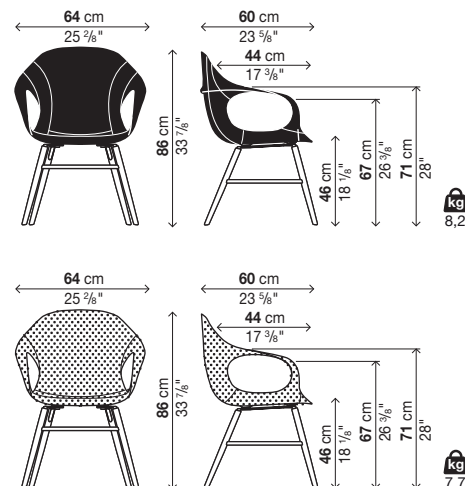

Informazione sui tessuti

DIVINA MD / DIVINA MELANGE 2: 100% lana vergine

kvadrat