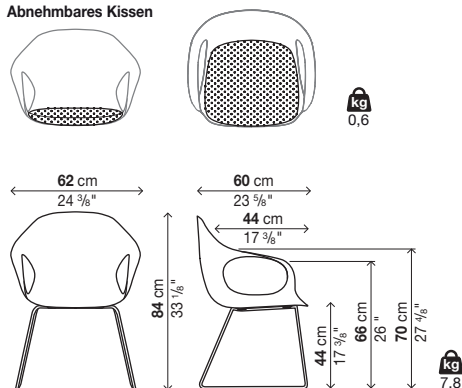

Elephant Kufengestell

Metallausführung:

Verchromter Stahl
Verchromter satiniertes Stahl
Lackierter Stahl (in den Polyurethan-Farben)

Ausführung Aufbau:

Polyurethan in Weiß (PO1)
Polyurethan in Schwarz (PO3)
Polyurethan in Beige (PO4)
Polyurethan in Terracotta (PO6)
Polyurethan in Braun (PO7)
Polyurethan in Olivgrün (PO8)
Polyurethan in Himmelblau (PO9)
"Cuoietto" Kernleder (C)
"Vollnarbiges" Kernleder (PF) Natur oder schwarz
Stoff DIVINA MD / DIVINA MELANGE 2 (Kvadrat®)

Ausführung des abnehmbaren Kissens:

Kundenstoff
Stoff DIVINA MD / DIVINA MELANGE 2 (Kvadrat®)
Stoff FIELD (Kvadrat®)
Stoff SCUBA (Kvadrat®)

Mit Aufbau aus Polyurethan

Art.-Nr.	Rahmen	Metallausführung	Preis in EURO	Koll. V. m³ Kg
05ELE12	Polyurethan	Lackierter Stahl		1 0,4 11,2
		Verchromter Stahl		
		Satinierter Stahl		

Ein Stuhl pro Frachtstück

Abnehmbares Kissen (Nicht abziehbar)

Art.-Nr.	Bezug	Preis in EURO	Koll. V. m³ Kg
20ELE01	Kundenstoff (mt.0,55)		1 0,02 1
	Stoff FIELD		
	Stoff DIVINA MD / DIVINA MELANGE 2		
	Stoff SCUBA		

Ein Kissen pro Frachtstück

Bei Bestellungen mit mehr als 8 Produkte, werden diese zerlegt geliefert - Sitz und Untergestell getrennt (nur bei der Version mit Polyurethansitz gültig).

	Koll.	m²	Kg
	Nr. 4	1	0,41 19
	Nr. 4	1	0,26 19

Abnehmbares Kissen