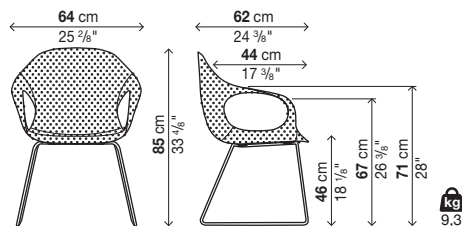

Informazione sui tessuti

DIVINA MD / DIVINA MELANGE 2: 100% lana vergine

kvadrat