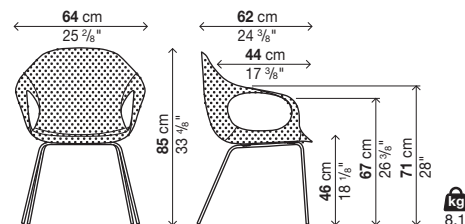

Informations sur les tissus

DIVINA MD / DIVINA MELANGE 2: 100% laine vierge

kvadrat