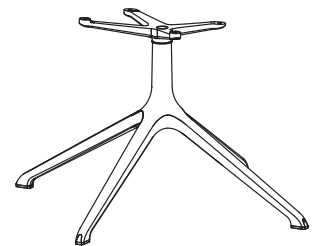

Elephant Übersicht

Ständer