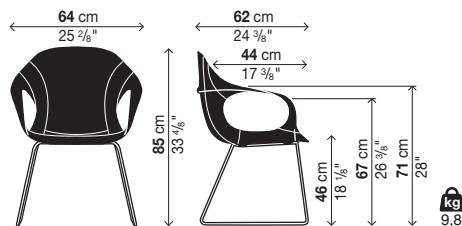

Informazione sui tessuti

DIVINA MD / DIVINA MELANGE 2: 100% lana vergine

kvadrat