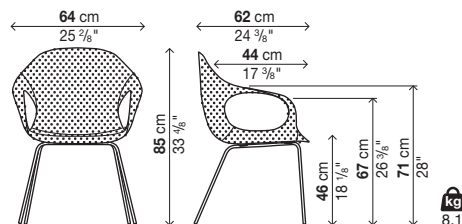

Informazione sui tessuti

DIVINA MD / DIVINA MELANGE 2: 100% lana vergine

kvadrat