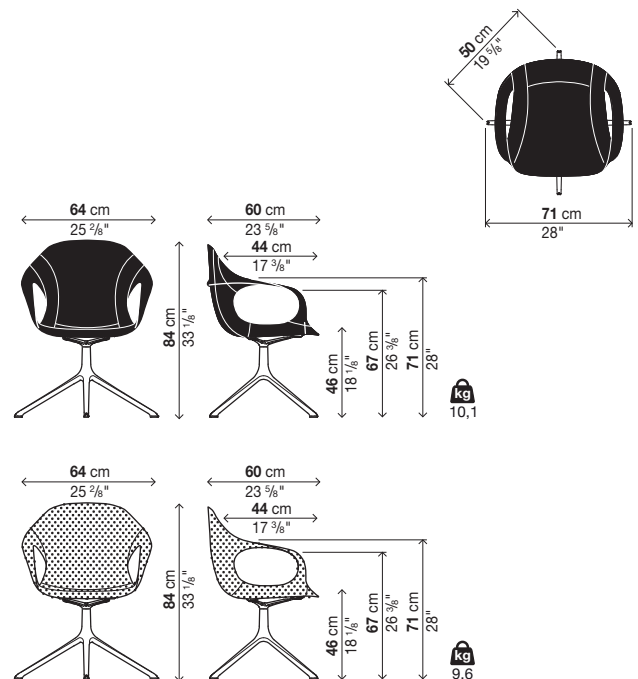

Informations sur les tissus

DIVINA MD / DIVINA MELANGE 2: 100% laine vierge

kvadrat

→ Attention: les dimensions et les finitions marquées par un point d'exclamation (!) ont des délais de production plus longs (environ 6 semaines à partir de la date de la commande).

→ Pour les commandes "tissu Client" voir page 205.

→ Pour couleur couture et bord voir "règles cuir" pag. 205.

→ Emballages renforcés voir page 205.