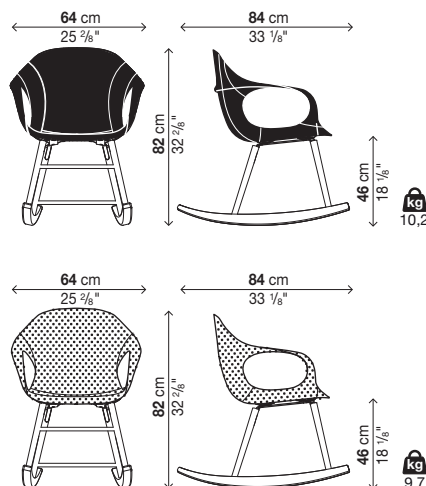

Information zu den Stoffen

DIVINA MD / DIVINA MELANGE 2: 100% Schurwolle

kvadrat