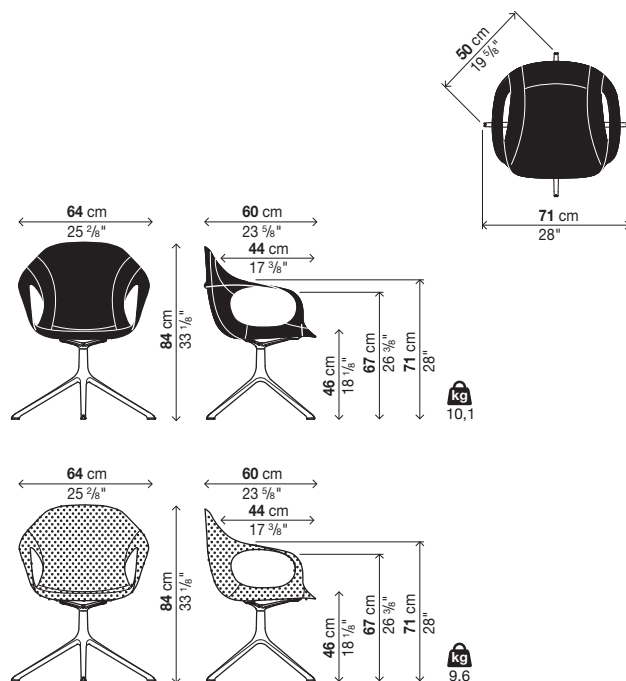

Information zu den Stoffen

DIVINA MD / DIVINA MELANGE 2: 100% Schurwolle

kvadrat