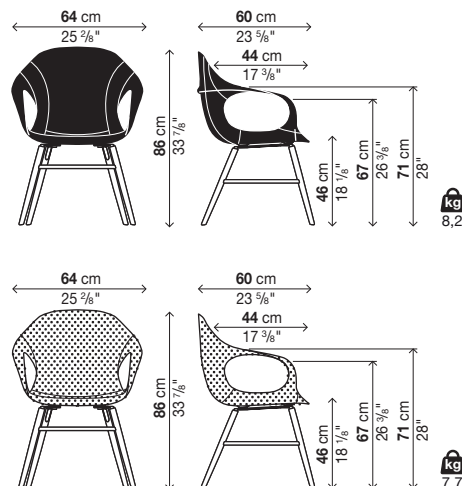

Information zu den Stoffen

DIVINA MD / DIVINA MELANGE 2: 100% Schurwolle

kvadrat