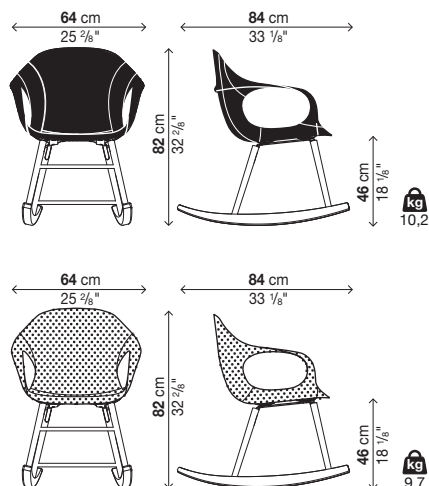

Informazione sui tessuti

DIVINA MD / DIVINA MELANGE 2: 100% lana vergine

kvadrat

→ *Attenzione: le misure o le finiture contrassegnate con (!) hanno tempi di produzione più lunghi, circa 6 settimane dalla data dell'ordine.*

→ *La scocca è unita per mezzo di staffe metalliche nei seguenti colori:*

- base legno verniciato e scocca poliuretano = staffe in tinta con la base
- base legno naturale e scocca poliuretano = staffe in tinta con la scocca
- base legno verniciato e scocca cuoio = staffe in tinta con la base
- base legno naturale e scocca cuoio = staffe nere

→ *Per ordini "tessuto Cliente" vedi pag. 205.*

→ *Per colori cuciture e bordi vedi "regole cuoio" a pag. 205.*

→ *Imballi rinforzati vedi pag. 205.*