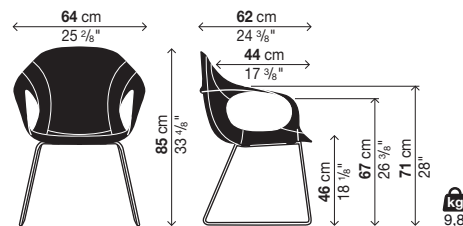

Information zu den Stoffen

DIVINA MD / DIVINA MELANGE 2: 100% Schurwolle

kvadrat