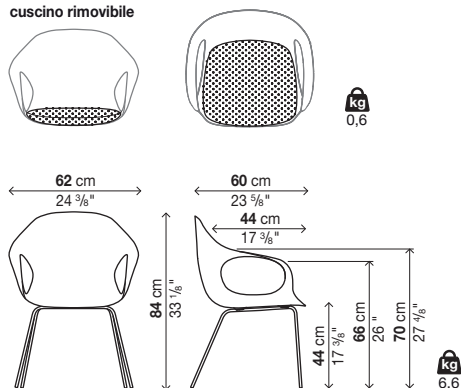

Elephant

Quattro gambe

Finitura metallo:

Acciaio cromato

Acciaio cromo satinato

Acciaio verniciato (nei colori del poliuretano)

Finitura scocca:

Poliuretano bianco (PO1)

Poliuretano nero (PO3)

Poliuretano beige (PO4)

Poliuretano terracotta (PO6)

Poliuretano marrone (PO7)

Poliuretano verde oliva (PO8)

Poliuretano celeste (PO9)

Cuoietto (C)

Cuoio "pieno fiore" (PF) naturale o nero

Tessuto DIVINA MD / DIVINA MELANGE 2 (Kvadrat®)

Finitura cuscino rimovibile:

Tessuto Cliente

Tessuto DIVINA MD / DIVINA MELANGE 2 (Kvadrat®)

Tessuto FIELD (Kvadrat®)

Tessuto SCUBA (Kvadrat®)

Con scocca in poliuretano

Codice	Scocca	Finitura metallo	Prezzi EURO	colli: m³: Kg
05ELE11	poliuretano	acciaio verniciato		1 0,4 10
		acciaio cromato		
		acciaio satinato		

ogni collo contiene 1 poltroncina

Cuscino rimovibile (non sfoderabile)

Codice	Rivestimento	Prezzi EURO	colli: m³: Kg
20ELE01	tessuto Cliente (mt.0,55)		1 0,02 1
	tessuto FIELD		
	tessuto DIVINA MD / DIVINA MELANGE 2		
	tessuto SCUBA		

ogni collo contiene 1 cuscino

Per ordini superiori alle 8 unità, il prodotto viene spedito smontato.
(solo per poltroncine con scocca in poliuretano).

	colli	m³	Kg
nr. 4	1	0,41	19
nr. 4	1	0,26	14

cuscino rimovibile