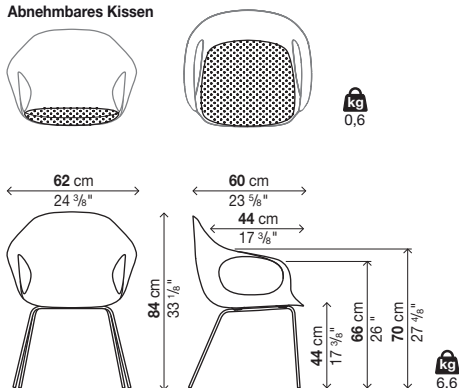

Elephant

Vier Beine

Metallausführung:

Verchromter Stahl
Verchromter satiniertes Stahl
Lackierter Stahl (in den Polyurethan-Farben)

Ausführung Aufbau:

Polyurethan in Weiß (PO1)
Polyurethan in Schwarz (PO3)
Polyurethan in Beige (PO4)
Polyurethan in Terracotta (PO6)
Polyurethan in Braun (PO7)
Polyurethan in Olivgrün (PO8)
Polyurethan in Himmelblau (PO9)
"Cuoietto" Kernleder (C)

"Vollnarbiges" Kernleder (PF) Natur oder schwarz
Stoff DIVINA MD / DIVINA MELANGE 2 (Kvadrat®)

Ausführung des abnehmbaren Kissens:

Kundenstoff
Stoff DIVINA MD / DIVINA MELANGE 2 (Kvadrat®)
Stoff FIELD (Kvadrat®)
Stoff SCUBA (Kvadrat®)

Mit Aufbau aus Polyurethan

Art.-Nr.	Rahmen	Metallausführung	Preis in EURO	Kolli	V. m³	Kg
05ELE11	Polyurethan	Lackierter Stahl		1	0,4	10
		Verchromter Stahl				
		Satinierter Stahl				

Ein Stuhl pro Frachtstück

Abnehmbares Kissen (Nicht abziehbar)

Art.-Nr.	Bezug	Preis in EURO	Kolli	V. m³	Kg
20ELE01	Kundenstoff (mt.0,55)		1	0,02	1
	Stoff FIELD				
	Stoff DIVINA MD / DIVINA MELANGE 2				
	Stoff SCUBA				

Ein Kissen pro Frachtstück

Bei Bestellungen mit mehr als 8 Produkte, werden diese zerlegt geliefert - Sitz und Untergestell getrennt (nur bei der Version mit Polyurethansitz gültig).

	Kolli	m³	Kg
Nr. 4	1	0,41	19
Nr. 4	1	0,26	14

Abnehmbares Kissen