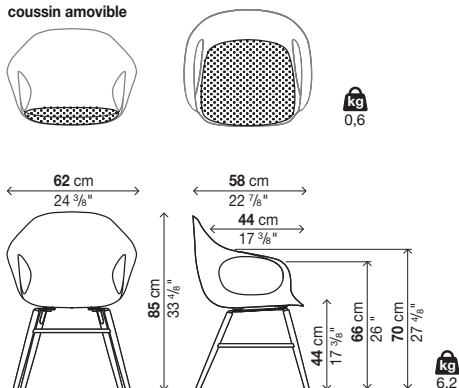

Elephant

Piètement bois

Finition coque:

Hêtre massif

Bois massif chêne européen

Chêne massif teinté noyer

Bois laqué (dans les coloris du polyuréthane)

Finition coque:

Polyuréthane blanc (PO1)

Polyuréthane noir (PO3)

Polyuréthane beige (PO4)

Polyuréthane terre cuite (PO6)

Polyuréthane marron (PO7)

Polyuréthane vert olive (PO8)

Polyuréthane bleu ciel (PO9)

Cuir "Cuoietto" (C)

Cuir "pleine fleur" (PF) naturel ou noir

Tissu DIVINA MD / DIVINA MELANGE 2 (Kvadrat®)

Finition coussin amovible:

Tissu Client

Tissu DIVINA MD / DIVINA MELANGE 2 (Kvadrat®)

Tissu FIELD (Kvadrat®)

Tissu SCUBA (Kvadrat®)

Coque en polyuréthane

Code	Coque	Finition coque	Prix en EURO	Colis	m³	Kg
05ELE82	polyuréthane	hêtre		1	0,4	9,3
		chêne européen				
		chêne teinté noyer				
		bois laqué				

chaque colis 1 fauteuil

Coussin amovible (non déhoussable)

Code	Revêtement	Prix en EURO	Colis	m³	Kg
20ELE01	tissu client (mt.0,55)		1	0,02	1
	tissu FIELD				
	tissu DIVINA MD / DIVINA MELANGE 2				
	tissu SCUBA				

chaque colis 1 coussin

Pour des commandes de plus de 8 articles, les chaises seront livrées démontées.
(seulement pour fauteuils avec coque en polyuréthane).

	Colis	m³	Kg
n° 4	1	0,41	19
n° 4	1	0,33	12

coussin amovible