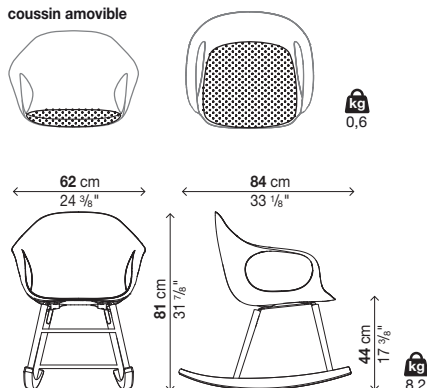

Elephant Rocking

Finition coque:

Hêtre massif

Bois massif chêne européen

Chêne massif teinté noyer

Bois laqué (dans les coloris du polyuréthane)

Finition coque:

Polyuréthane blanc (PO1)

Polyuréthane noir (PO3)

Polyuréthane beige (PO4)

Polyuréthane terre cuite (PO6)

Polyuréthane marron (PO7)

Polyuréthane vert olive (PO8)

Polyuréthane bleu ciel (PO9)

Cuir "Cuoietto" (C)

Cuir "pleine fleur" (PF) naturel ou noir

Tissu DIVINA MD / DIVINA MELANGE 2 (Kvadrat®)

Finition coussin amovible:

Tissu Client

Tissu DIVINA MD / DIVINA MELANGE 2 (Kvadrat®)

Tissu FIELD (Kvadrat®)

Tissu SCUBA (Kvadrat®)

Coque en polyuréthane

Code	Coque	Finition coque	Prix en EURO	Colis	m³	Kg
05ELE91	polyuréthane	hêtre		1	0,56	12
		chêne européen				
		chêne teinté noyer				
		bois laqué				

chaque colis 1 fauteuil

Coussin amovible (non déhoussable)

Code	Revêtement	Prix en EURO	Colis	m³	Kg
20ELE01	tissu client (mt.0,55)		1	0,02	1
	tissu FIELD				
	tissu DIVINA MD / DIVINA MELANGE 2				
	tissu SCUBA				

chaque colis 1 coussin

Pour des commandes de plus de 8 articles, les chaises seront livrées démontées..
(seulement pour fauteuils avec coque en polyuréthane).

	Colis	m³	Kg
n° 4	1	0,41	19
n° 4	1	0,67	20

coussin amovible