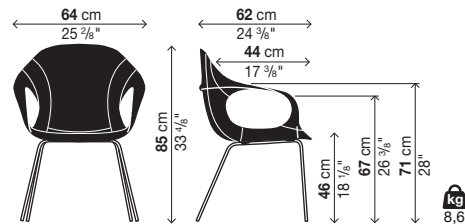

Information zu den Stoffen

DIVINA MD / DIVINA MELANGE 2: 100% Schurwolle

kvadrat