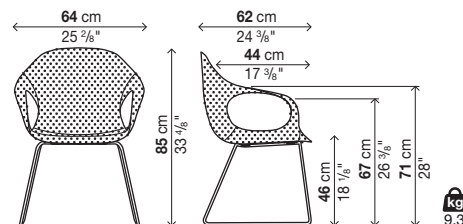

Information zu den Stoffen

DIVINA MD / DIVINA MELANGE 2: 100% Schurwolle

kvadrat