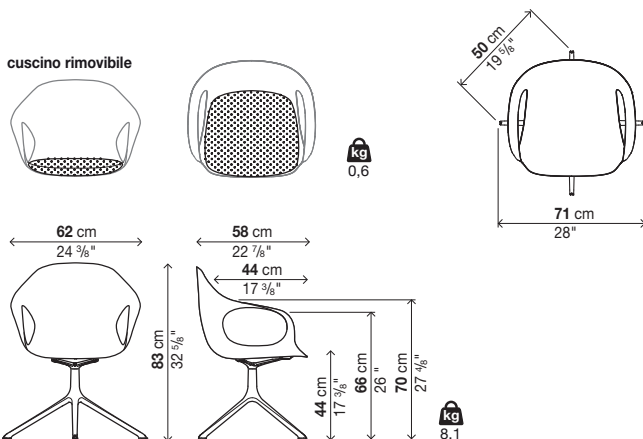

Elephant

Trespolo girevole

Finitura metallo:

Alluminio lucidato

Alluminio verniciato (nei colori del poliuretano)

Finitura scocca:

Poliuretano bianco (PO1)

Poliuretano nero (PO3)

Poliuretano beige (PO4)

Poliuretano terracotta (PO6)

Poliuretano marrone (PO7)

Poliuretano verde oliva (PO8)

Poliuretano celeste (PO9)

Cuoietto (C)

Cuoio "pieno fiore" (PF) naturale o nero

Tessuto DIVINA MD / DIVINA MELANGE 2 (Kvadrat®)

Finitura cuscino rimovibile:

Tessuto Cliente

Tessuto DIVINA MD / DIVINA MELANGE 2 (Kvadrat®)

Tessuto FIELD (Kvadrat®)

Tessuto SCUBA (Kvadrat®)

Con scocca in poliuretano

Codice	Scocca	Finitura metallo	Prezzi EURO	colli: m³: Kg
05ELE72	poliuretano	alluminio lucidato alluminio verniciato		1 : 0,38: 11,5

ogni collo contiene 1 poltroncina

Cuscino rimovibile (non sfoderabile)

Codice	Rivestimento	Prezzi EURO	colli: m³: Kg
20ELE01	tessuto Cliente (mt.0,55)		1 : 0,02: 1
	tessuto FIELD		
	tessuto DIVINA MD / DIVINA MELANGE 2		
	tessuto SCUBA		

ogni collo contiene 1 cuscino

Per ordini superiori alle 8 unità, il prodotto viene spedito smontato.
(solo per poltroncine con scocca in poliuretano).

	colli	m³	Kg
nr. 4	1	0,41	19
nr. 1	1	0,14	6