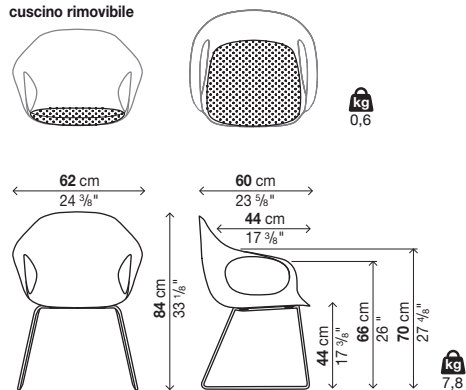

Elephant Slitta

Finitura metallo:

Acciaio cromato

Acciaio cromo satinato

Acciaio verniciato (nei colori del poliuretano)

Finitura scocca:

Poliuretano bianco (PO1)

Poliuretano nero (PO3)

Poliuretano beige (PO4)

Poliuretano terracotta (PO6)

Poliuretano marrone (PO7)

Poliuretano verde oliva (PO8)

Poliuretano celeste (PO9)

Cuoietto (C)

Cuoio "pieno fiore" (PF) naturale o nero

Tessuto DIVINA MD / DIVINA MELANGE 2 (Kvadrat®)

Finitura cuscino rimovibile:

Tessuto Cliente

Tessuto DIVINA MD / DIVINA MELANGE 2 (Kvadrat®)

Tessuto FIELD (Kvadrat®)

Tessuto SCUBA (Kvadrat®)

Con scocca in poliuretano

Codice	Scocca	Finitura metallo	Prezzi EURO	colli: m³	Kg
05ELE12	poliuretano	acciaio verniciato		1	0,4
		acciaio cromato			
		acciaio satinato			

ogni collo contiene 1 poltroncina

Cuscino rimovibile (non sfoderabile)

Codice	Rivestimento	Prezzi EURO	colli: m³	Kg
20ELE01	tessuto Cliente (mt.0,55)		1	0,02
	tessuto FIELD			
	tessuto DIVINA MD / DIVINA MELANGE 2			
	tessuto SCUBA			

ogni collo contiene 1 cuscino

Per ordini superiori alle 8 unità, il prodotto viene spedito smontato.
(solo per poltroncine con scocca in poliuretano).

	colli	m³	Kg
nr. 4	1	0,41	19
nr. 4	1	0,26	19

cuscino rimovibile