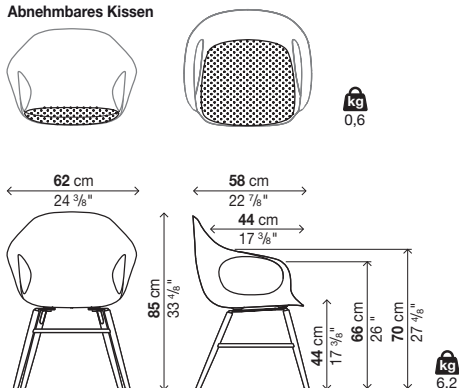

Elephant

Untergestell aus Holz

Ausführung Untergestell:

Massives Buchenholz

Massives europäisches Eichenholz

Massives Eichenholz Farbe Nussbaum

Lackiertes Holz (in den Polyurethan-Farben)

Ausführung Aufbau:

Polyurethan in Weiß (PO1)

Polyurethan in Schwarz (PO3)

Polyurethan in Beige (PO4)

Polyurethan in Terracotta (PO6)

Polyurethan in Braun (PO7)

Polyurethan in Olivgrün (PO8)

Polyurethan in Himmelblau (PO9)

“Cuoietto” Kernleder (C)

“Vollnarbiges” Kernleder (PF) Natur oder schwarz

Stoff DIVINA MD / DIVINA MELANGE 2 (Kvadrat®)

Ausführung des abnehmbaren Kissens:

Kundenstoff

Stoff DIVINA MD / DIVINA MELANGE 2 (Kvadrat®)

Stoff FIELD (Kvadrat®)

Stoff SCUBA (Kvadrat®)

Mit Aufbau aus Polyurethan

Art.-Nr.	Rahmen	Sitzausführung	Preis in EURO	Koll. V. m³ Kg
05ELE82	Polyurethan	Buchenholz	1	0,4 : 9,3
		europäische Eiche		
		Farbe Nussbaum		
		lackiertes Holz		

Ein Stuhl pro Frachtstück

Abnehmbares Kissen (Nicht abziehbar)

Art.-Nr.	Bezug	Preis in EURO	Koll. V. m³ Kg
20ELE01	Kundenstoff (mt.0,55)	1	0,02 : 1
	Stoff FIELD		
	Stoff DIVINA MD / DIVINA MELANGE 2		
	Stoff SCUBA		

Ein Kissen pro Frachtstück

Bei Bestellungen mit mehr als 8 Produkte, werden diese zerlegt geliefert - Sitz und Untergestell getrennt (nur bei der Version mit Polyurethansitz gültig).

	Nr.	Koll. m³	Kg
	Nr. 4	1	0,41
	Nr. 4	1	0,33

Abnehmbares Kissen