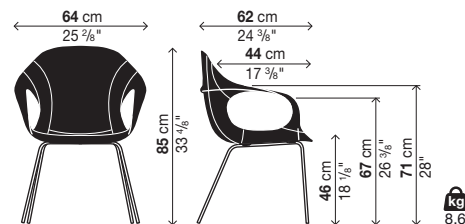

Informations sur les tissus

DIVINA MD / DIVINA MELANGE 2: 100% laine vierge

kvadrat