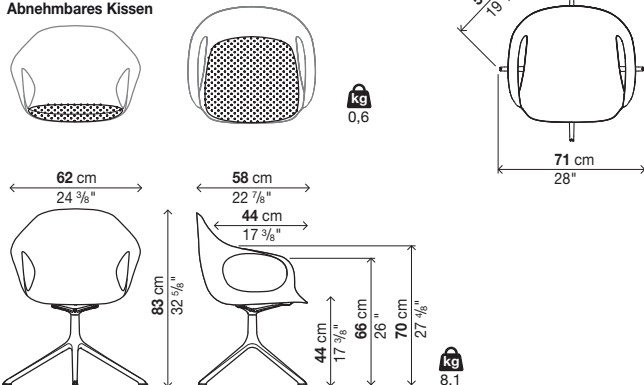

Elephant Drehbarer Ständer

Metallausführung:

Aluminium glänzend

Lackiertes Aluminium (in den Polyurethan-Farben)

Ausführung Aufbau:

Polyurethan in Weiß (PO1)

Polyurethan in Schwarz (PO3)

Polyurethan in Beige (PO4)

Polyurethan in Terracotta (PO6)

Polyurethan in Braun (PO7)

Polyurethan in Olivgrün (PO8)

Polyurethan in Himmelblau (P09)

“Cuoietto” Kernleder (C)

“Vollnarbiges” Kernleder (PF) Natur oder schwarz

Stoff DIVINA MD / DIVINA MELANGE 2 (Kvadrat®)

Ausführung des abnehmbaren Kissens:

Kundenstoff

Stoff DIVINA MD / DIVINA MELANGE 2 (Kvadrat®)

Stoff FIELD (Kvadrat®)

Stoff SCUBA (Kvadrat®)

Mit Aufbau aus Polyurethan

Art.-Nr.	Rahmen	Metallausführung	Preis in EURO	Kolli V. m³ Kg
05ELE72	Polyurethan	Aluminium glänzend		1 0,38:11,5
		Aluminium lackiert		

Ein Stuhl pro Frachtstück

Abnehmbares Kissen (Nicht abziehbar)

Art.-Nr.	Bezug	Preis in EURO	Kolli V. m³ Kg
20ELE01	Kundenstoff (mt.0,55)		1 0,02: 1
	Stoff FIELD		
	Stoff DIVINA MD / DIVINA MELANGE 2		
	Stoff SCUBA		

Ein Kissen pro Frachtstück

Bei Bestellungen mit mehr als 8 Produkte, werden diese zerlegt geliefert - Sitz und Untergestell getrennt.
(nur bei der Version mit Polyurethansitz gültig).

	Nr.	Kolli	m²	Kg
	Nr. 4	1	0,41	19
	Nr. 1	1	0,14	6

Abnehmbares Kissen