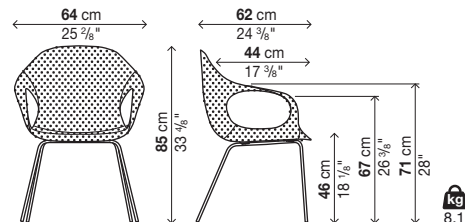

Information zu den Stoffen

DIVINA MD / DIVINA MELANGE 2: 100% Schurwolle

kvadrat