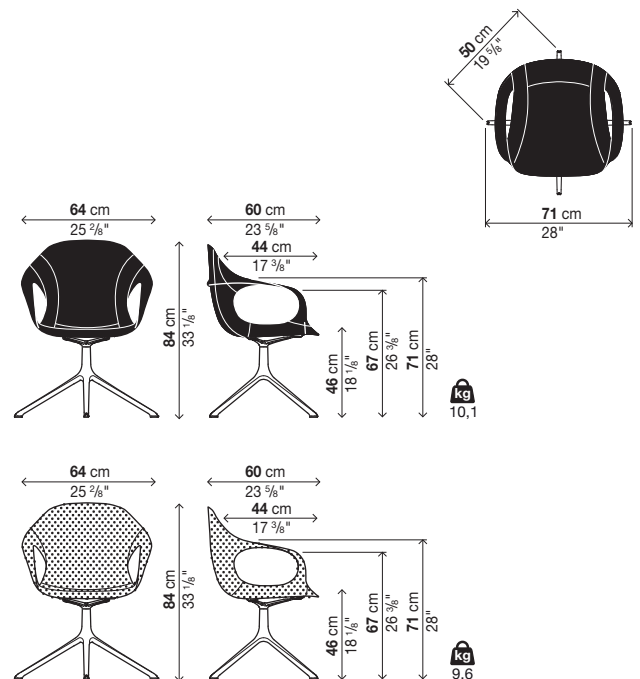

Informazione sui tessuti

DIVINA MD / DIVINA MELANGE 2: 100% lana vergine

kvadrat