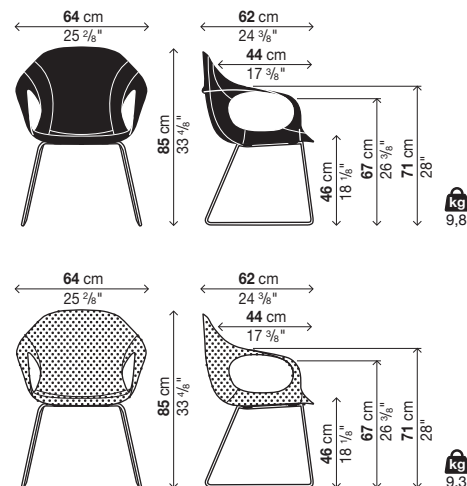

Informations sur les tissus

DIVINA MD / DIVINA MELANGE 2: 100% laine vierge

kvadrat