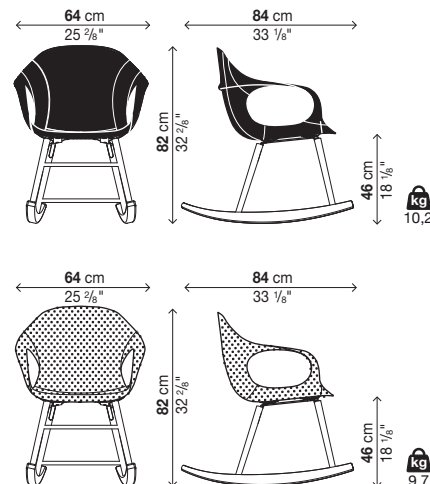

Informations sur les tissus

DIVINA MD / DIVINA MELANGE 2: 100% laine vierge

kvadrat