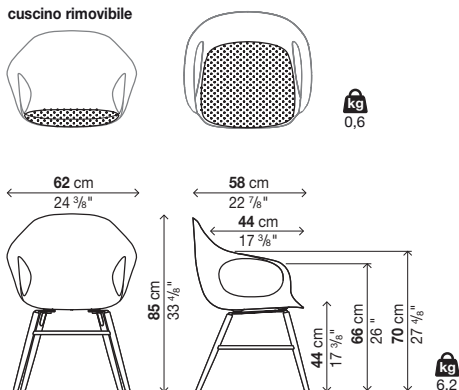

Elephant

Base legno

Finitura base:

Legno massello di faggio
Legno massello di rovere europeo
Legno massello di rovere tinto noce
Legno verniciato (nei colori del poliuretano)

Finitura scocca:

Poliuretano bianco (PO1)
Poliuretano nero (PO3)
Poliuretano beige (PO4)
Poliuretano terracotta (PO6)
Poliuretano marrone (PO7)
Poliuretano verde oliva (PO8)
Poliuretano celeste (PO9)
Cuoietto (C)

Cuoio "pieno fiore" (PF) naturale o nero
Tessuto DIVINA MD / DIVINA MELANGE 2 (Kvadrat®)

Finitura cuscino rimovibile:

Tessuto Cliente
Tessuto DIVINA MD / DIVINA MELANGE 2 (Kvadrat®)
Tessuto FIELD (Kvadrat®)
Tessuto SCUBA (Kvadrat®)

Con scocca in poliuretano

Codice	Scocca	Finitura base	Prezzi EURO	colli	m³	Kg
05ELE82	poliuretano	faggio		1	0,4	9,3
		rovere europeo				
		rovere tinto noce				
		legno verniciato				

ogni collo contiene 1 poltroncina

Cuscino rimovibile (non sfoderabile)

Codice	Rivestimento	Prezzi EURO	colli	m³	Kg
20ELE01	tessuto Cliente (mt.0,55)		1	0,02	1
	tessuto FIELD				
	tessuto DIVINA MD / DIVINA MELANGE 2				
	tessuto SCUBA				

ogni collo contiene 1 cuscino

Per ordini superiori alle 8 unità, il prodotto viene spedito smontato.
(solo per poltroncine con scocca in poliuretano).

	nr.	colli	m³	Kg
	nr. 4	1	0,41	19
	nr. 4	1	0,33	12

cuscino rimovibile