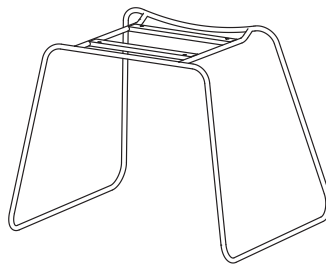

Kufengestell