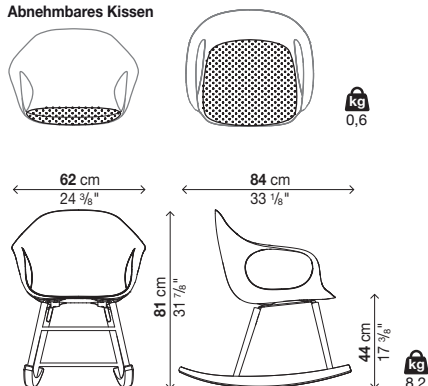

Elephant Rocking

Ausführung Untergestell:

Massives Buchenholz

Massives europäisches Eichenholz

Massives Eichenholz Farbe Nussbaum

Lackiertes Holz (in den Polyurethan-Farben)

Ausführung Aufbau:

Polyurethan in Weiß (PO1)

Polyurethan in Schwarz (PO3)

Polyurethan in Beige (PO4)

Polyurethan in Terracotta (PO6)

Polyurethan in Braun (PO7)

Polyurethan in Olivgrün (PO8)

Polyurethan in Himmelblau (PO9)

“Cuoietto” Kernleder (C)

“Vollnarbiges” Kernleder (PF) Natur oder schwarz

Stoff DIVINA MD / DIVINA MELANGE 2 (Kvadrat®)

Ausführung des abnehmbaren Kissens:

Kundenstoff

Stoff DIVINA MD / DIVINA MELANGE 2 (Kvadrat®)

Stoff FIELD (Kvadrat®)

Stoff SCUBA (Kvadrat®)

Mit Aufbau aus Polyurethan

Art.-Nr.	Rahmen	Sitzausführung	Preis in EURO	Koll. V. m³	Kg
05ELE91	Polyurethan	Buchenholz	1	0,56	12
		europäische Eiche			
		Farbe Nussbaum			
		lackiertes Holz			

Ein Stuhl pro Frachtstück

Abnehmbares Kissen (Nicht abziehbar)

Art.-Nr.	Bezug	Preis in EURO	Koll. V. m³	Kg
20ELE01	Kundenstoff (mt.0,55)	1	0,02	1
	Stoff FIELD			
	Stoff DIVINA MD / DIVINA MELANGE 2			
	Stoff SCUBA			

Ein Kissen pro Frachtstück

Bei Bestellungen mit mehr als 8 Produkte, werden diese zerlegt geliefert - Sitz und Untergestell getrennt.
(nur bei der Version mit Polyurethansitz gültig).

	Koll.	m³	Kg
Nr. 4	1	0,41	19
Nr. 4	1	0,67	20

Abnehmbares Kissen