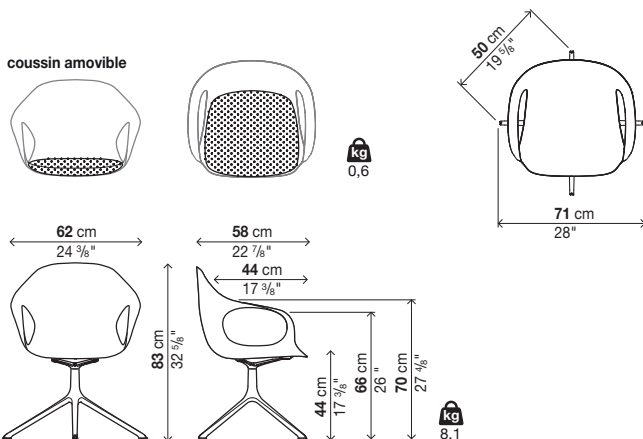

Elephant

Tréteau pivotant

Finition du métal:

Aluminium poli

Aluminium laqué (dans les coloris du polyuréthane)

Finition coque:

Polyuréthane blanc (PO1)

Polyuréthane noir (PO3)

Polyuréthane beige (PO4)

Polyuréthane terre cuite (PO6)

Polyuréthane marron (PO7)

Polyuréthane vert olive (PO8)

Polyuréthane bleu ciel (PO9)

Cuir "Cuoietto" (C)

Cuir "pleine fleur" (PF) naturel ou noir

Tissu DIVINA MD / DIVINA MELANGE 2 (Kvadrat®)

Finition coussin amovible:

Tissu Client

Tissu DIVINA MD / DIVINA MELANGE 2 (Kvadrat®)

Tissu FIELD (Kvadrat®)

Tissu SCUBA (Kvadrat®)

Coque en polyuréthane

Code	Coque	Finition du métal	Prix en EURO	Colis : m² : Kg
05ELE72	polyuréthane	aluminium poli aluminium laqué		1 : 0,38 : 11,5

chaque colis 1 fauteuil

Coussin amovible (non déhoussable)

Code	Revêtement	Prix en EURO	Colis : m² : Kg
20ELE01	tissu client (mt.0,55)		
	tissu FIELD		1 : 0,02 : 1
	tissu DIVINA MD / DIVINA MELANGE 2		
	tissu SCUBA		

chaque colis 1 coussin

Pour des commandes de plus de 8 articles, les chaises seront livrées démontées.
(seulement pour fauteuils avec coque en polyuréthane).

	Colis	m²	Kg
n° 4	1	0,41	19
n° 1	1	0,14	6

Coque revêtue en cuir (non déhoussable)

Code	Coque	Finition du métal	Prix en EURO	Colis : m² : Kg
05ELE71	Cuir "Cuoietto" (C) (!)	aluminium poli aluminium laqué		1 : 0,38 : 14
05ELE71	cuir "pleine fleur" (PF) (!)	aluminium poli aluminium laqué		1 : 0,38 : 14

chaque colis 1 fauteuil

Coque revêtue en tissu (non déhoussable)

Code	Coque	Finition du métal	Prix en EURO	Colis : m² : Kg
05ELE54	tissu DIVINA MD / DIVINA MELANGE 2	aluminium poli aluminium laqué		1 : 0,38 : 13,5

chaque colis 1 fauteuil