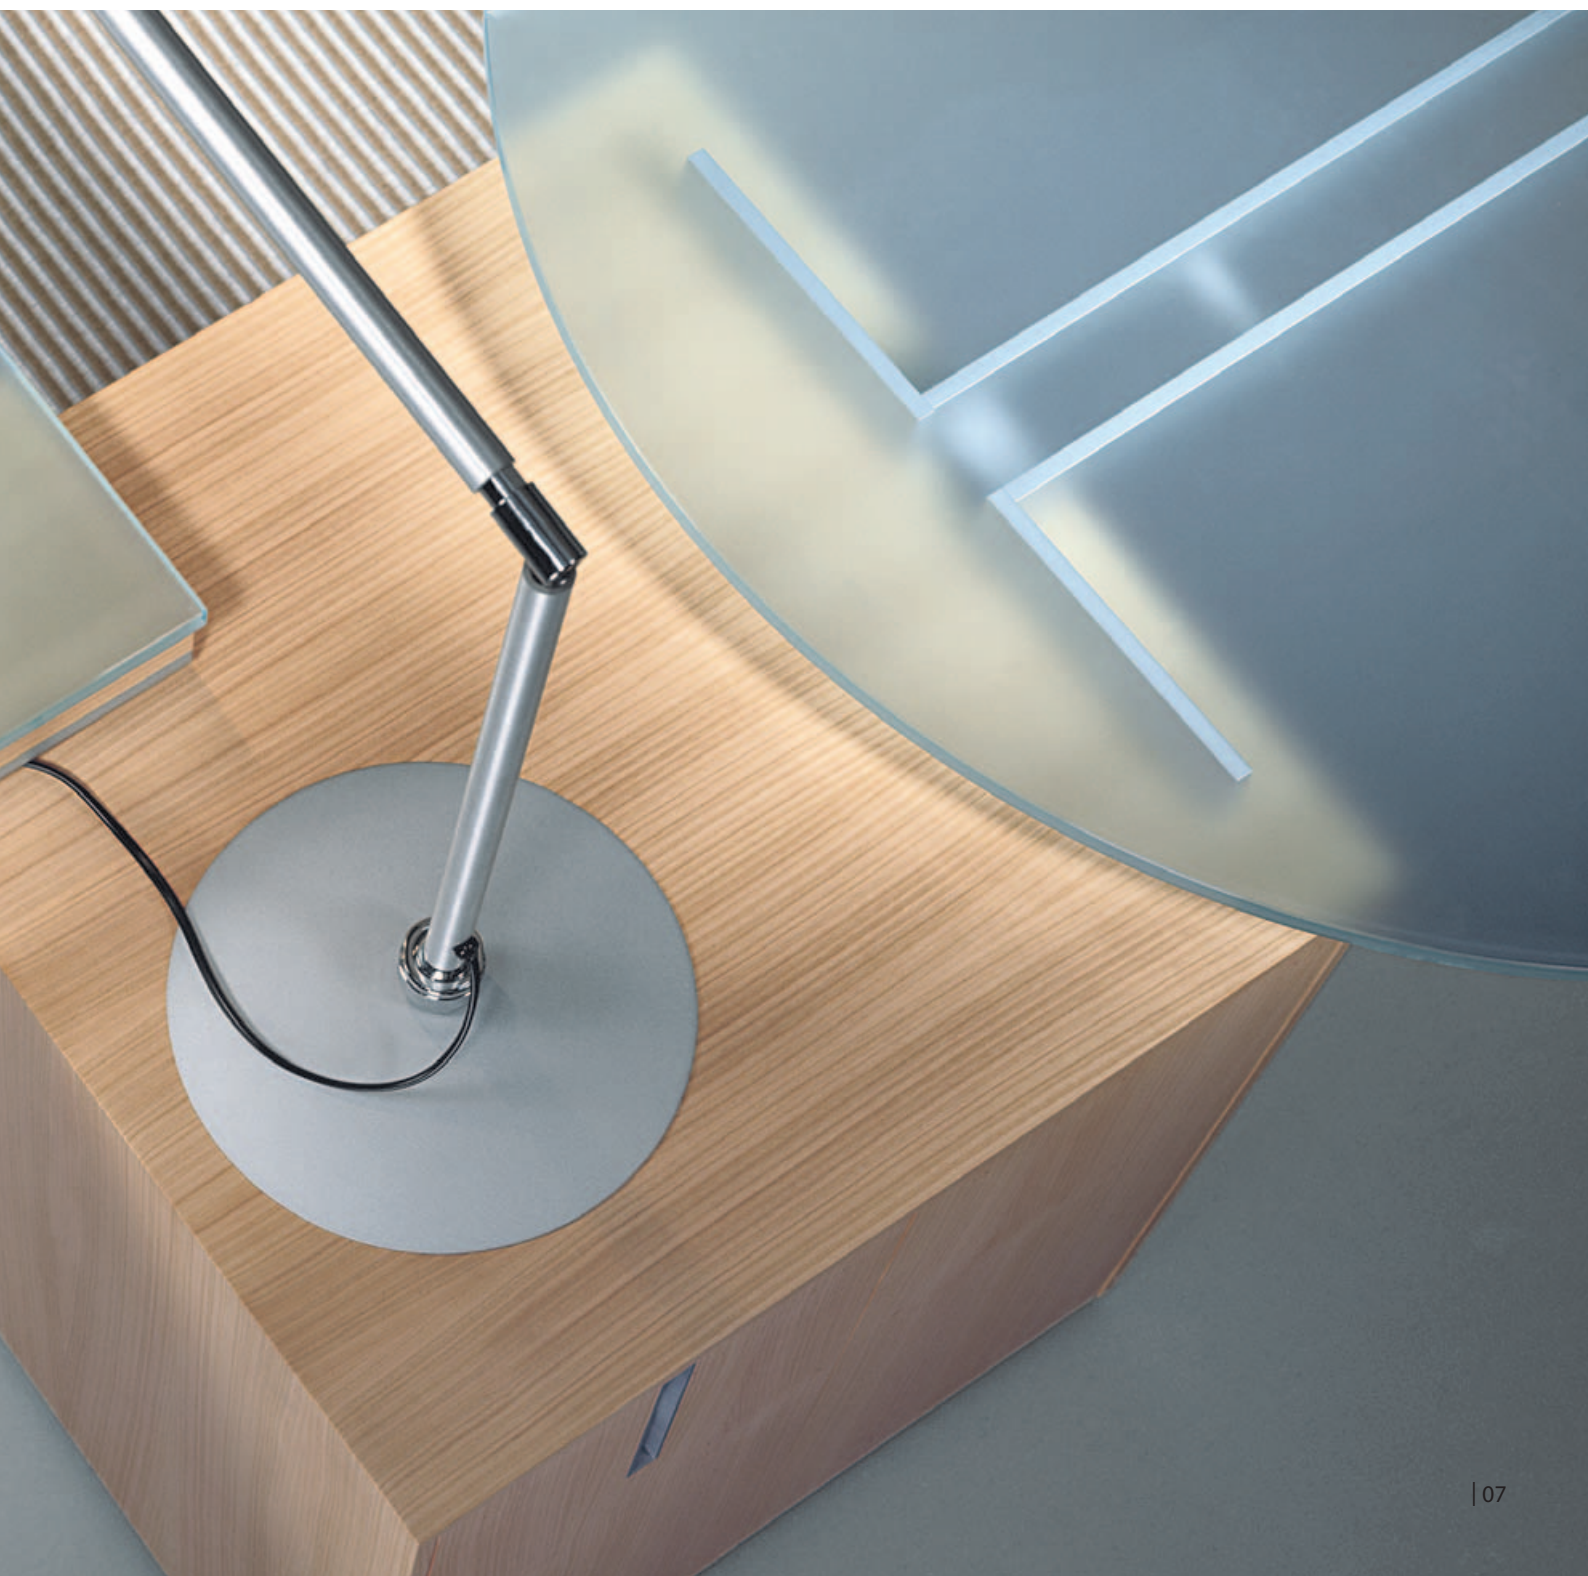

A clear statement in design enhanced by an exquisite choice of materials, with a tabletop that seems to float on air and table legs merging logically into the elegant structure. The skilful manufacturing tradition and workmanship of the a_con by art collection result in understatement of the highest level.

Eine klare Formensprache, die sich in der erlesenen Materialwahl nahtlos fortsetzt. Eine Tischplatte, die scheinbar schwebt und Tischbeine, die sich logisch in die elegante Struktur einfügen. Manufakturfertigung mit Tradition und Understatement auf höchstem Niveau.

Des formes qui parlent un langage clair, rarement un plateau de table n'a semblé aérien de façon si raffinée. art.collection signe avec a_con l'éclat d'un travail de manufacture, tout en transparence, en légèreté et en retenue.

Een duidelijk statement van stijl en klasse, dat verder wordt versterkt door de uitstekende materiaalkeuze. Een tafelblad dat lijkt te zweven en tafelpoten die logisch in de elegante structuur worden opgenomen: het ambachtelijk vakmanschap maakt dit product tot een understatement van de allerhoogste klasse.