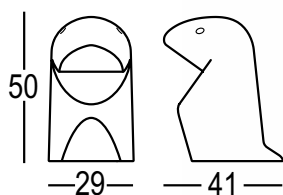

# MARMOTTA

DESIGN  
AM DESIGN OFFICE  
2017

Material: Polietilene / Polyethylene

Gross Weight: Kg 3,5

Use: **INDOOR / OUTDOOR**

Chi lo dice che le marmotte hanno sempre paura? Sicuramente non è il caso di Marmotta di A.M. design office che, con il suo carattere curioso, è sempre sull'attenti per fiutare nuove occasioni di gioco. Le versioni classica, Mini e Light sono accomunate dalla ricerca da parte di A.M. di equilibrio formale e linearità essenziale.