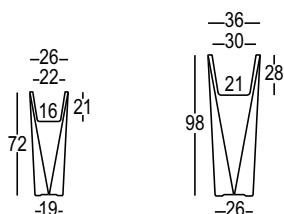

DIAMOND

DESIGN
JOEVELLUTO (JMLT)
2007

DIAMOND 72

DIAMOND 98

Material: Polietilene / Polyethylene

Capacity:

Art. 6213, 6513, 6813 - Lt 7,5

Art. 6214, 6514, 6814 - Lt 19

Gross Weight:

Art. 6213, 6513, 6813 - Kg 3,5

Art. 6214, 6514, 6814 - Kg 7,8

Use: **INDOOR / OUTDOOR**

Vaso dalle linee pulite ed essenziali che rievocano il taglio delle pietre preziose. Disponibile in due misure, risulta particolarmente adatto a spazi ed architetture dal gusto contemporaneo. Ideale per piante o decorazioni vegetali di media/piccola dimensione.