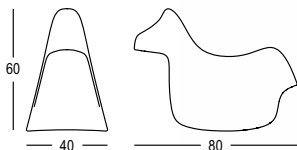

# PONY

DESIGN  
OLEG PUGACHEV  
2017

Material: Polietilene / Polyethylene

Gross Weight: Kg 7,5

Use: **INDOOR / OUTDOOR**

Il fedele destriero Pony disegnato da Oleg Pugachev offre la sella a moderni cavalieri e impavide cavallerizze pronti a sfidare le avventure di un mondo fatato. Un oggetto che piace ai più piccini ma che fa sognare anche i grandi, grazie alla forma iconica che lo rende ideale per gli spazi sia indoor che outdoor.