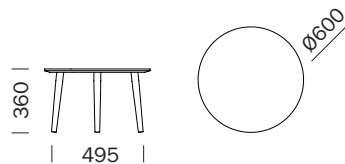

MALMÖ MLTD_60X36

design Michele Cazzaniga - Simone Mandelli - Antonio Pagliarulo

1 Pz = 2  MC 0,32

 6,5
Kg

<p>MATERIALI Materials / Materialien / Matériaux / Materiales</p>	<p>- GAMBE / LEGS / BEINE / PIEDS / PATAS Coniche in massello di frassino, con supporto in acciaio verniciato / Conical solid beech legs, with support in powder coated steel / Kegelig aus massiver Esche, mit Auflage aus Edelstahl pulverbeschichtet / Coniques en frêne massif, avec support en acier époxy / Cónicas en fresno macizo, con soporte de acero barnizado</p> <p>- FINITURA GAMBE / LEGS FINISH / AUSFÜHRUNG BEINE / FINITION PIEDS / ACABADO DE LAS PATAS</p> <p>  FR AN</p> <p>- PIEDINI / FEET / GLEITER / PATINS / TACOS Adesivi, in feltro marrone / Self adhesive in brown felt / Adhésifs, en feutre marron / Aufkleber aus braunem Filz / Adhesivos, de fieltro marrón</p> <p>- RIPIANO / TOP / TISCHPLATTE / PLATEAU / SOBRE Impiallacciato / Veneered / Tischplatten / Plaqués compris / Contrachapado</p> <p>- FINITURA RIPIANO / TOP FINISH / AUSFÜHRUNG DES TISCHPLATTE / FINITION PLATEAU / ACABADO SOBRE</p> <p>  spessore 22 mm / 22 mm thickness / Stärke 22 mm / Épaisseur 22 mm / Espesor 22 mm bordo inclinato / Chamfered edge / Geneigte Kante / Chant incliné / Canto inclinado anima MDF / MDF core / MDF kern / Coeur MDF / Alma MDF</p> <p>FR AN</p>
<p>UTILIZZO Use / Verwendung / Emploi / Uso</p>	<p>Contract & Residential, indoor</p>
<p>NORMATIVE e CERTIFICAZIONI Regulations and certificates / Bestimmungen und Zertifikate / Normatives et certifications / Normativas y certificados</p>	<p>Conforme alla norma: stabilità EN 1730, par. 7.2 – 3° livello EN 15372 Conforming to: stability EN 1730, par. 7.2 - level 3° EN 15372</p>