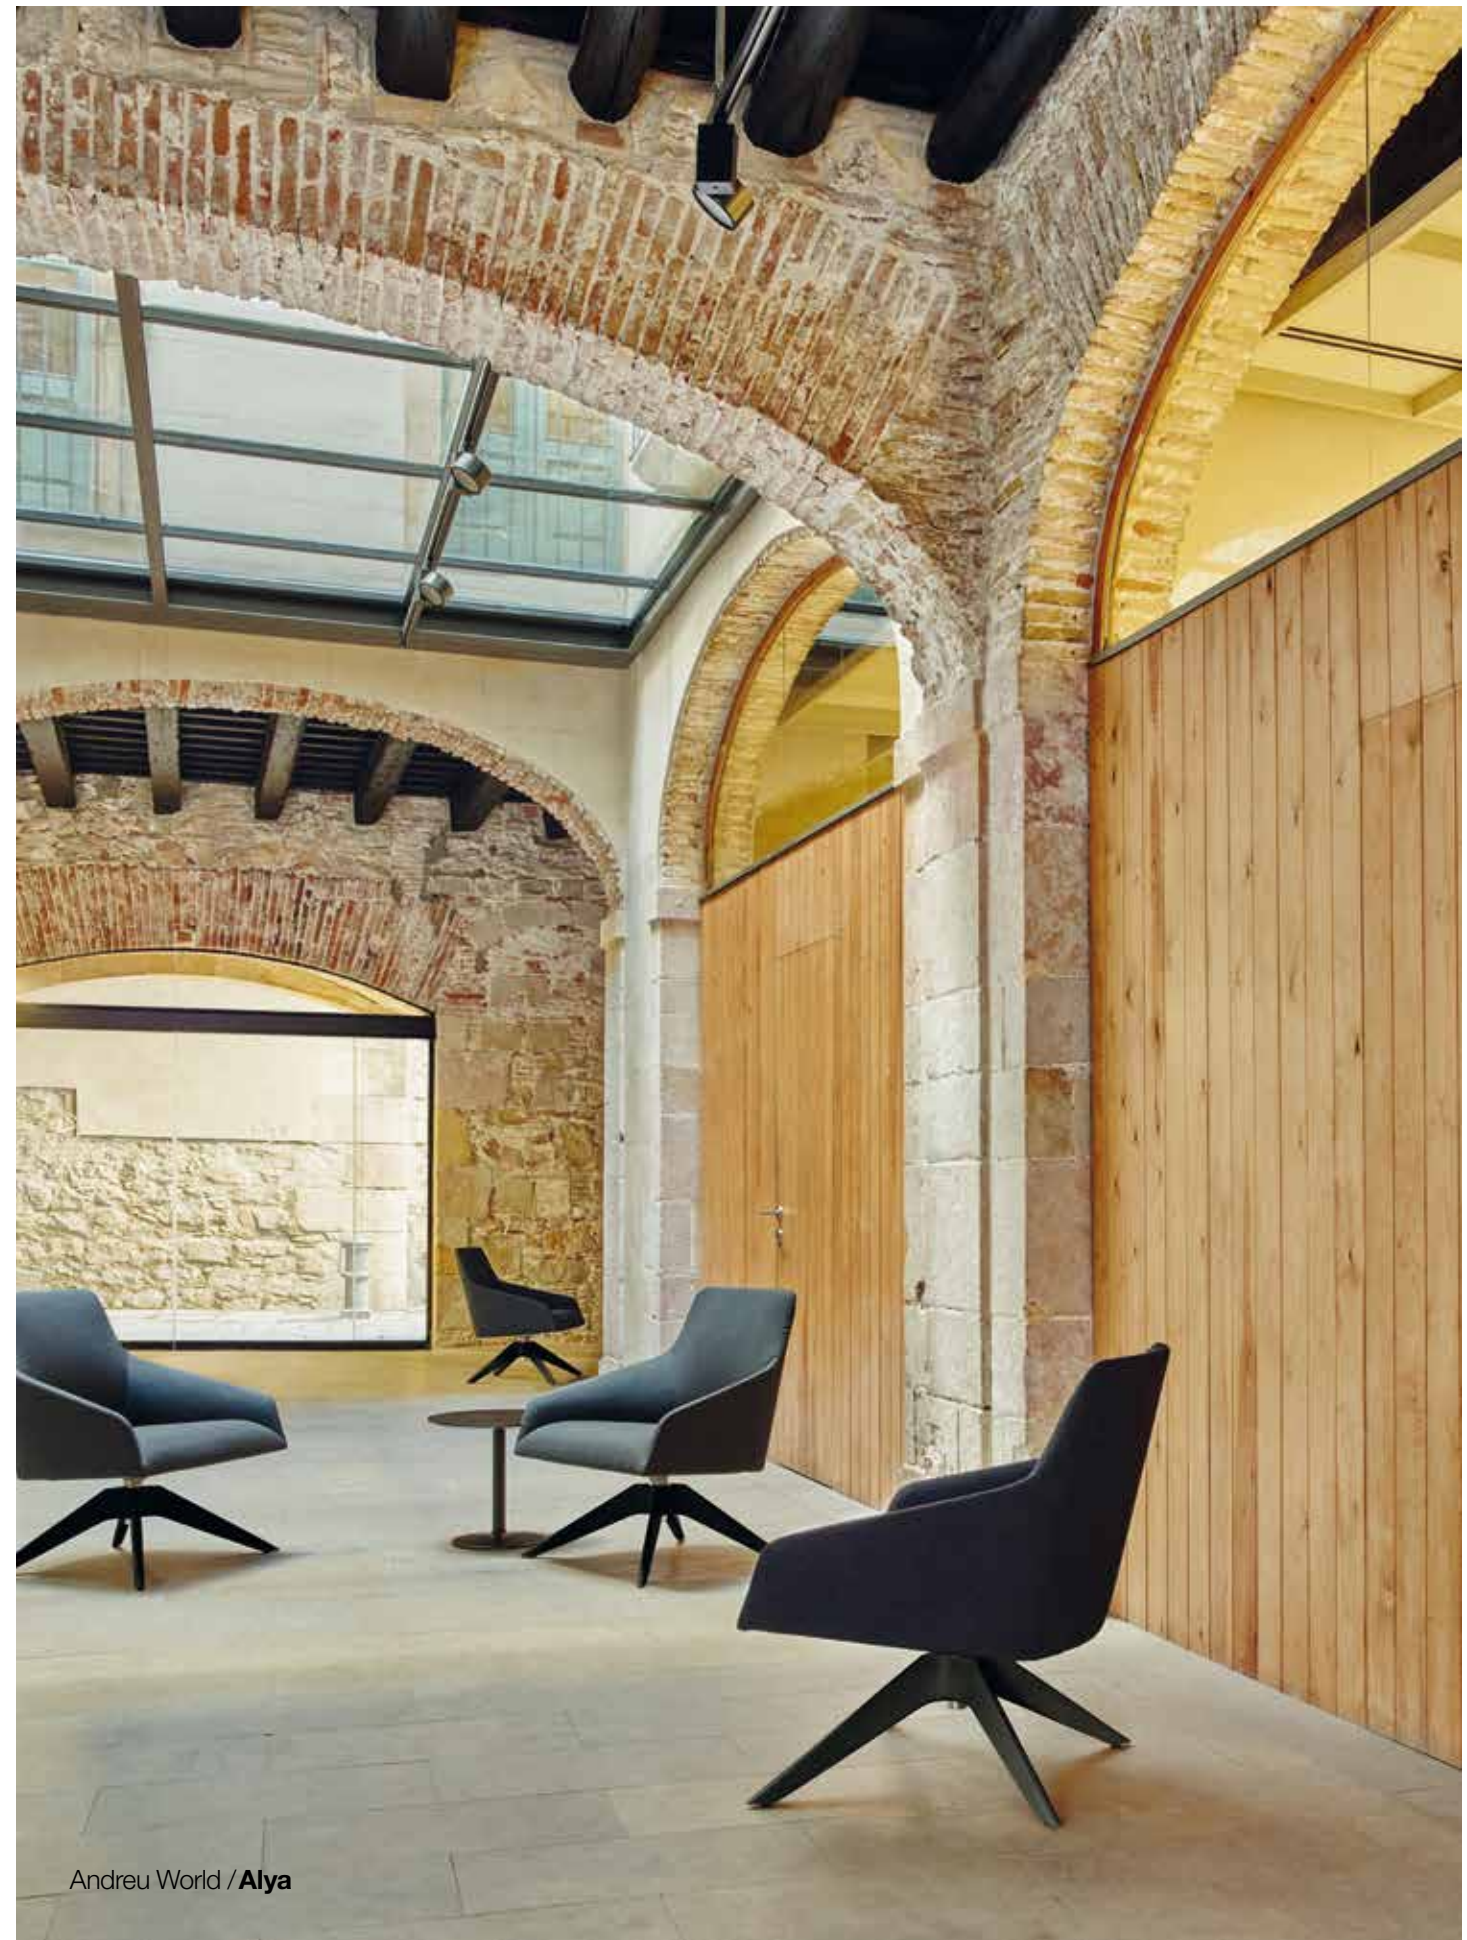

Andreu World / **Alya**