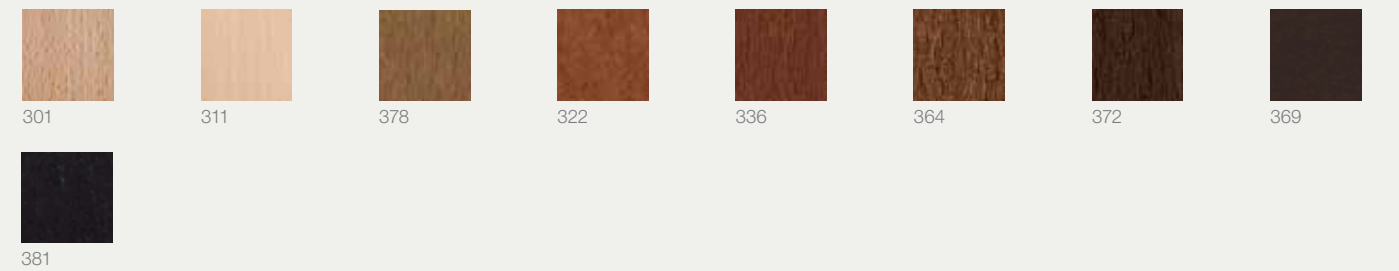

Wood finish Beech

Acabados madera Haya

Wood lacquers

Lacas madera

RAL-NCS