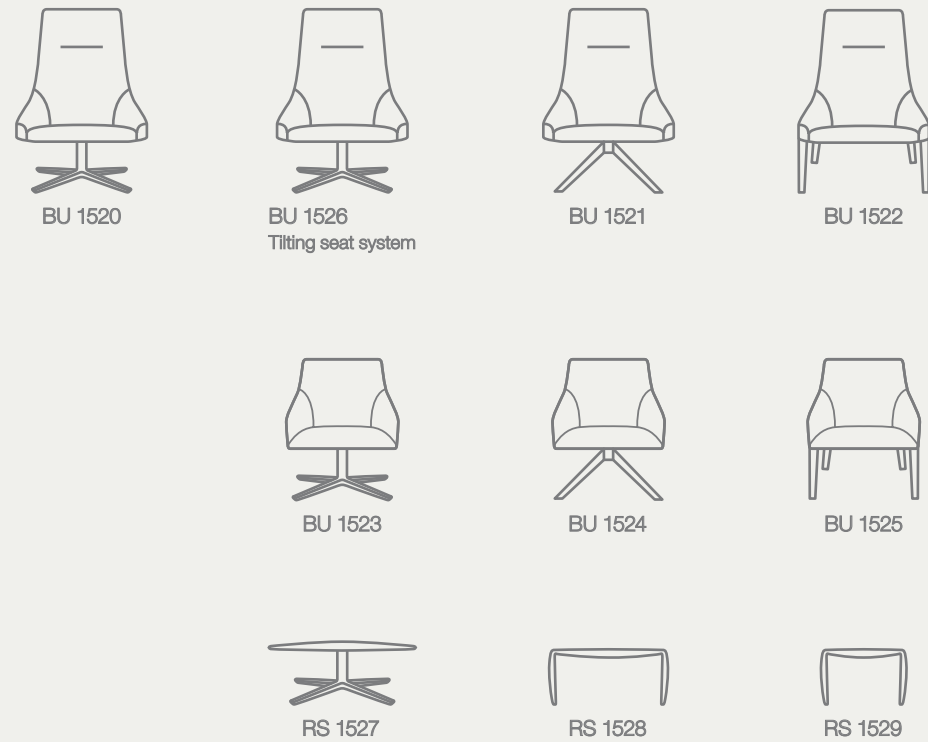

◀ **BU 1522**

High back lounge chair with a four-legged beech wood base.
Butaca de respaldo alto y base de cuatro patas de madera maciza de haya.

Waiting area

Zona de espera

▶ **BU 1521**

High back lounge chair with a solid beech wood central swivel base.
Butaca de respaldo alto y base central giratoria de madera maciza de haya.

Waiting area
Zona de espera
▲ BU 1523
 Low back lounge chair with a polished aluminum central swivel base.
 Butaca de respaldo bajo y base central giratoria de aluminio pulido.

◀ BU 1523

Waiting area
Zona de espera
► BU 1524
 Low back lounge chair with a solid beech wood central swivel base and self-return system.
 Butaca de respaldo bajo con base central giratoria de madera maciza de haya con sistema de retorno.

Andreu World / **Alya**

Andreu World / **Alya**

Upholstered lounge chairs with shell/frame made of plywood with flexible foam. Two diferent backrest height available. Offered in four wood legs, wooden swivel central base with self-return system and four star aluminum swivel base finished in polished aluminum with self-return system; tilting seat system version available. Upholstered ottoman with four star aluminum base finished in polished aluminum or fully upholstered with bended beech interior plywood panel.

Butacas tapizadas con asiento y respaldo en espuma flexible. Se ofrece con dos alturas diferentes de respaldo. Disponibles con base de 4 patas o base central giratoria con sistema de retorno, en madera maciza de haya, y base central giratoria de aluminio de 4 aspas, con sistema de retorno y acabado pulido; disponible versión basculante. Se ofrecen reposapiés tapizados con base central de aluminio de 4 aspas y acabado pulido o tapizados hasta abajo con interior de tablero contrachapado de haya curvado.