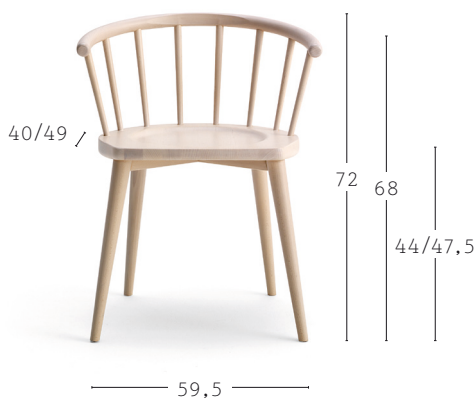

W. 605

year 2014

design *Fabrizio Gallinaro*

optional

W. 605		
6,5/6,8	CS - m1	CP - m1
0,24 m³	1 pz x box	

SYSTEM

RENDER 3D

CERTIFICATION

DESCRIZIONE

Struttura

massello di faggio

Finitura legno

tinto legno, laccato opaco,
tinto colorato

Sedile

massello di faggio

Schienale

massello di faggio

Piedino

PVC

Optional

- Piedini in feltro o metallo
- Cuscino amovibile in tessuto

Legenda

Peso prodotto
CS Consumo stoffa
CP Consumo pelle
 Volume scatola

DESCRIPTION

Frame

solid beechwood

Frame finish

wood stain, matt lacquer,
coloured stain

Seat

solid beechwood

Beckrest

solid beechwood

Glides

PVC

Optional features

- Felt or metal glides
- Detachable seat cushion
(fabric cover)

Legenda

Product weight
CS Fabric consumption
CP Leather consumption
 Box volume

DESCRIPTION

Structure

hêtre massif

Finition structure

Teinté bois, laqué mat,
teinté aniline

Assise

hêtre massif

Dossier

hêtre massif

Patins

PVC

Optionnel

- Patins en feutre ou métal
- Coussin amovible en tissu

Legenda

Poids chaise
CS Mètreage tissu
CP Mètreage cuir
 Volume colis

BESCHREIBUNG

Gestell

massive Buche

Oberflächenbehandlung

Holz-Farnton, matte Lackierung,
farbig gebeizt

Sitz

massive Buche

Rückenlehne

massive Buche

Gleiter

PVC

Optionell

- Filzgleiter oder Metallgleiter
- Abziehbares Kissen (mit Stoffbezug)

Legenda

Produktgewicht
CS Stoffbedarf
CP Lederbedarf
 Kartenvolumen