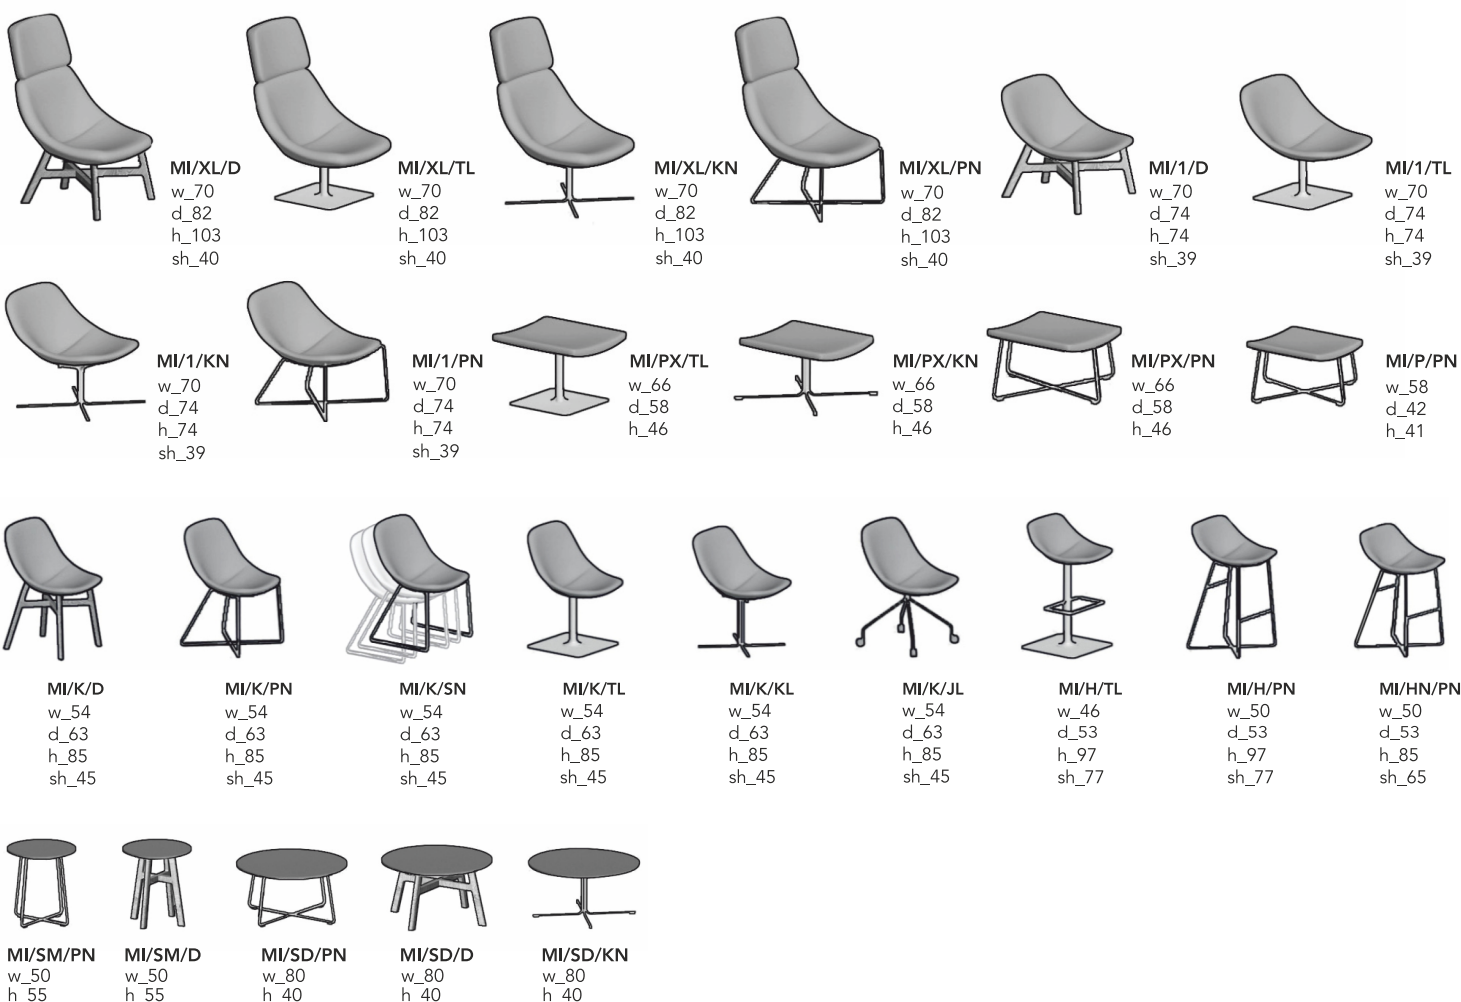

Szeroka rodzina siedzisk z bardzo szerokim przeznaczeniem, zarówno domowym, jak i kontraktowym. Kolekcję charakteryzuje mocno wyprofilowany kształt kubeczka zapewniający wysoki komfort siedzenia, jego elegancka forma i dopracowane szczegóły.

Kształt kubeczka Mishell jest powtarzalny w fotelach, krzesłach i hokerach w dwóch wysokościach, które produkowane są z form wtryskowych pianek poliuretanowych.

W rodzinie znajdują się także stoliki kawowe.

Znana i chętnie zamawiany kolekcja odnajdzie się w biurach, gabinetach, poczekalniach, restauracjach, barach, hotelach, jadalniach, salonie, przy wyspie kuchennej itp.

<b>w</b>	<b>d</b>	<b>h</b>	<b>sh</b>
width Breite szerokość	depth Tiefe głębokość	height Höhe wysokość	seat height Sitzhöhe wysokość siedziska