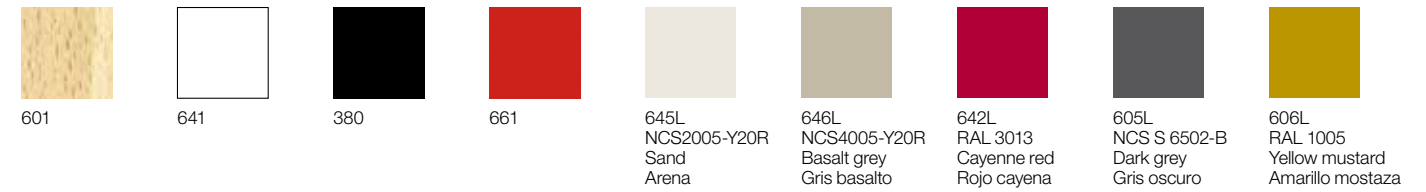

Premium finish and wood lacquers / Acabados premium y lacas madera

Aluminum finish / Acabado de aluminio

Corian

Marble / Mármol

Compacto

Technical Stone