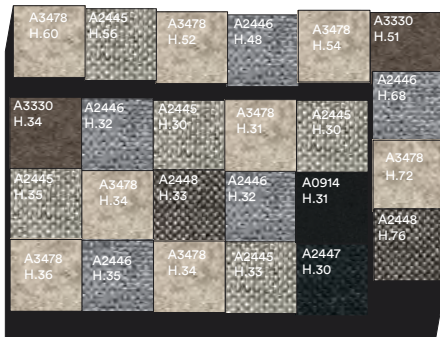

A2447
Hallingdal 180

A0914
Divina 3 191

001 Armchair
Poltrona

LIGHT BLUE

DARK BLUE

LIGHT GREY

DARK GREY

RED

DARK RED

101 Element right
Elemento destro

102 Element left
Elemento sinistro

LIGHT BLUE

DARK BLUE

LIGHT GREY

DARK GREY

RED

DARK RED

103 Element right 207
Elemento destro 207

104 Element left 207
Elemento sinistro 207

LIGHT BLUE

DARK BLUE

LIGHT GREY

DARK GREY

RED