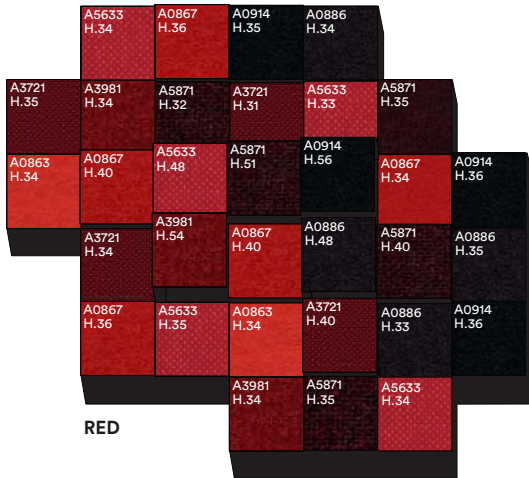

DARK RED

101 Element right
Elemento destro

102 Element left
Elemento sinistro

LIGHT BLUE

DARK BLUE

LIGHT GREY

DARK GREY

RED

DARK RED

103 Element right 207
Elemento destro 207

104 Element left 207
Elemento sinistro 207

LIGHT BLUE

DARK BLUE

LIGHT GREY

DARK GREY

RED

DARK RED

107 Island 161x138
Isola 161x138

Element left 138

Elemento sinistro 138

102

1 m³ 80 Kg

Element right 138

Elemento destro 138