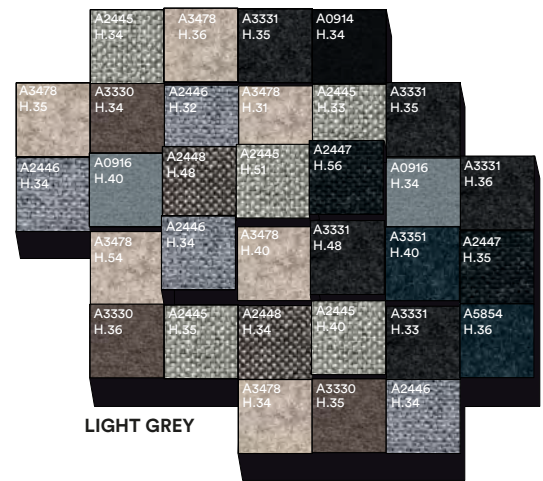

DARK RED

101 Element right
Elemento destro

102 Element left
Elemento sinistro

LIGHT BLUE

DARK BLUE

LIGHT GREY

DARK GREY

RED

DARK RED

103 Element right 207
Elemento destro 207

104 Element left 207
Elemento sinistro 207

LIGHT BLUE

DARK BLUE

LIGHT GREY

DARK GREY

RED

DARK RED

107 Island 161x138
Isola 161x138

Element left 138

Elemento sinistro 138

102

1 m³ 80 Kg

Element right 138

Elemento destro 138