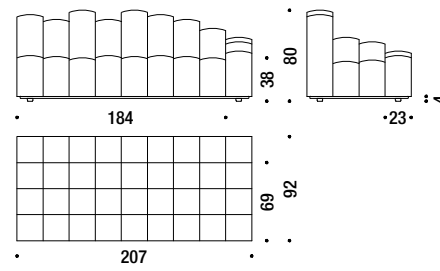

Element right 207

Elemento destro 207

103

1,4 m³ 152 Kg