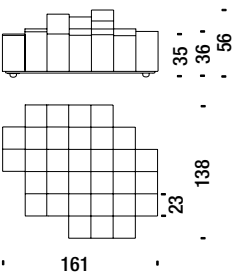

101

1 m³ 80 Kg

Element left 207

Elemento sinistro 207

104

1,4 m³ 152 Kg

Element right 207

Elemento destro 207

103

1,4 m³ 152 Kg

Island 161x138

Isola 161x138

107

1,2 m³ 120 Kg

Armchair

Poltrona