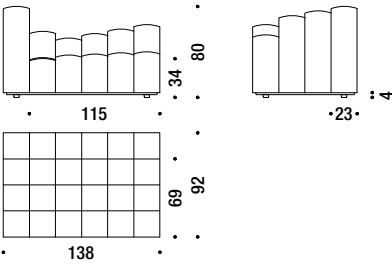

DARK RED

107 Island 161x138
Isola 161x138

Element left 138

Elemento sinistro 138

102

1 m³ 80 Kg

Element right 138

Elemento destro 138