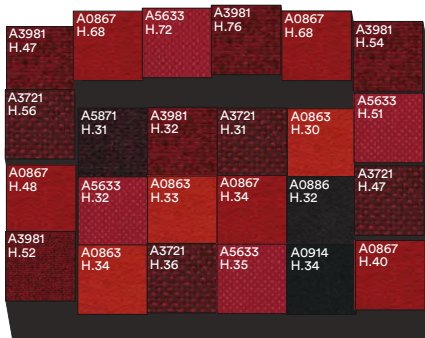

A2447
Hallingdal 180

A0914
Divina 3 191

001 Armchair
Poltrona

LIGHT BLUE

DARK BLUE

LIGHT GREY

DARK GREY

RED

DARK RED

101 Element right
Elemento destro

102 Element left
Elemento sinistro

LIGHT BLUE

DARK BLUE

LIGHT GREY

DARK GREY

RED

DARK RED

103 Element right 207
Elemento destro 207

104 Element left 207
Elemento sinistro 207

LIGHT BLUE

DARK BLUE

LIGHT GREY

DARK GREY

RED