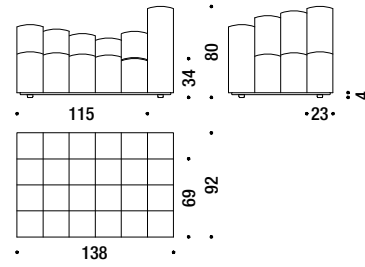

Element right 138

Elemento destro 138

101

1 m³ 80 Kg