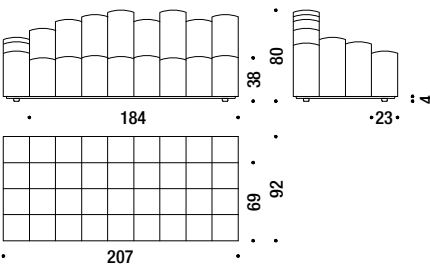

DARK RED

107 Island 161x138
Isola 161x138

Element left 138

Elemento sinistro 138

102

1 m³ 80 Kg

Element right 138

Elemento destro 138

101

1 m³ 80 Kg

Element left 207

Elemento sinistro 207

104

1,4 m³ 152 Kg

Element right 207

Elemento destro 207