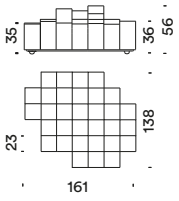

DARK RED

103 Element right 207
Elemento destro 207

104 Element left 207
Elemento sinistro 207

LIGHT BLUE

DARK BLUE

LIGHT GREY

DARK GREY

RED

DARK RED

107 Island 161x138
Isola 161x138

Element left 138

Elemento sinistro 138

102

1 m³ 80 Kg

Element right 138

Elemento destro 138