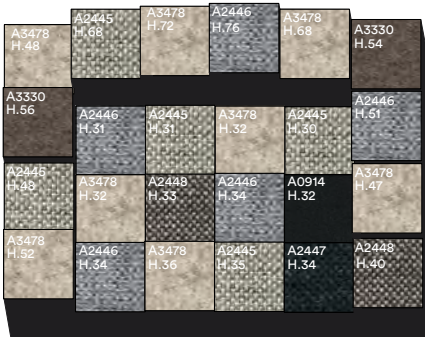

A5854
Divina MD 873

A0911
Divina 3 893

A3233
Tonus 619

A3353
Divina Melange 871

A0913
Divina 3 793

A1642
Tonus 4 754

A2499
Tonus 132

Version GREY - DARK GREY

A2447
Hallingdal 180

A0914
Divina 3 191

001 Armchair
Poltrona

LIGHT BLUE

DARK BLUE

LIGHT GREY

DARK GREY

RED

DARK RED

101 Element right
Elemento destro

102 Element left
Elemento sinistro

LIGHT BLUE

DARK BLUE

LIGHT GREY

DARK GREY

RED

DARK RED

103 Element right 207
Elemento destro 207

104 Element left 207
Elemento sinistro 207

LIGHT BLUE

DARK BLUE

LIGHT GREY

DARK GREY

RED