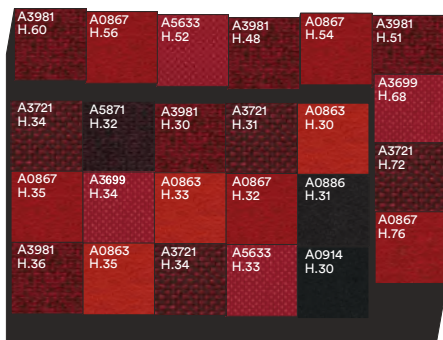

A2447
Hallingdal 180

A0914
Divina 3 191

001 Armchair
Poltrona

LIGHT BLUE

DARK BLUE

LIGHT GREY

DARK GREY

RED

DARK RED

101 Element right
Elemento destro

102 Element left
Elemento sinistro

LIGHT BLUE

DARK BLUE

LIGHT GREY

DARK GREY

RED

DARK RED

103 Element right 207
Elemento destro 207

104 Element left 207
Elemento sinistro 207

LIGHT BLUE

DARK BLUE

LIGHT GREY

DARK GREY

RED