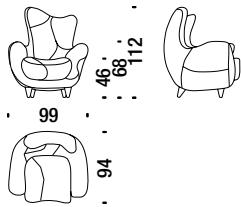

A0866
Divina 3 542

A0911
Divina 3 893

A1640
Tonus 4 854

Los Muebles Amorosos

Alessandra bright colors

Alessandra colori vivaci

AE0001

1,1 m³ 28 Kg

€

Alessandra black & white

Alessandra bianconero

AE0050

1,1 m³ 28 Kg

€

Alessandra leather version

Alessandra versione pelle